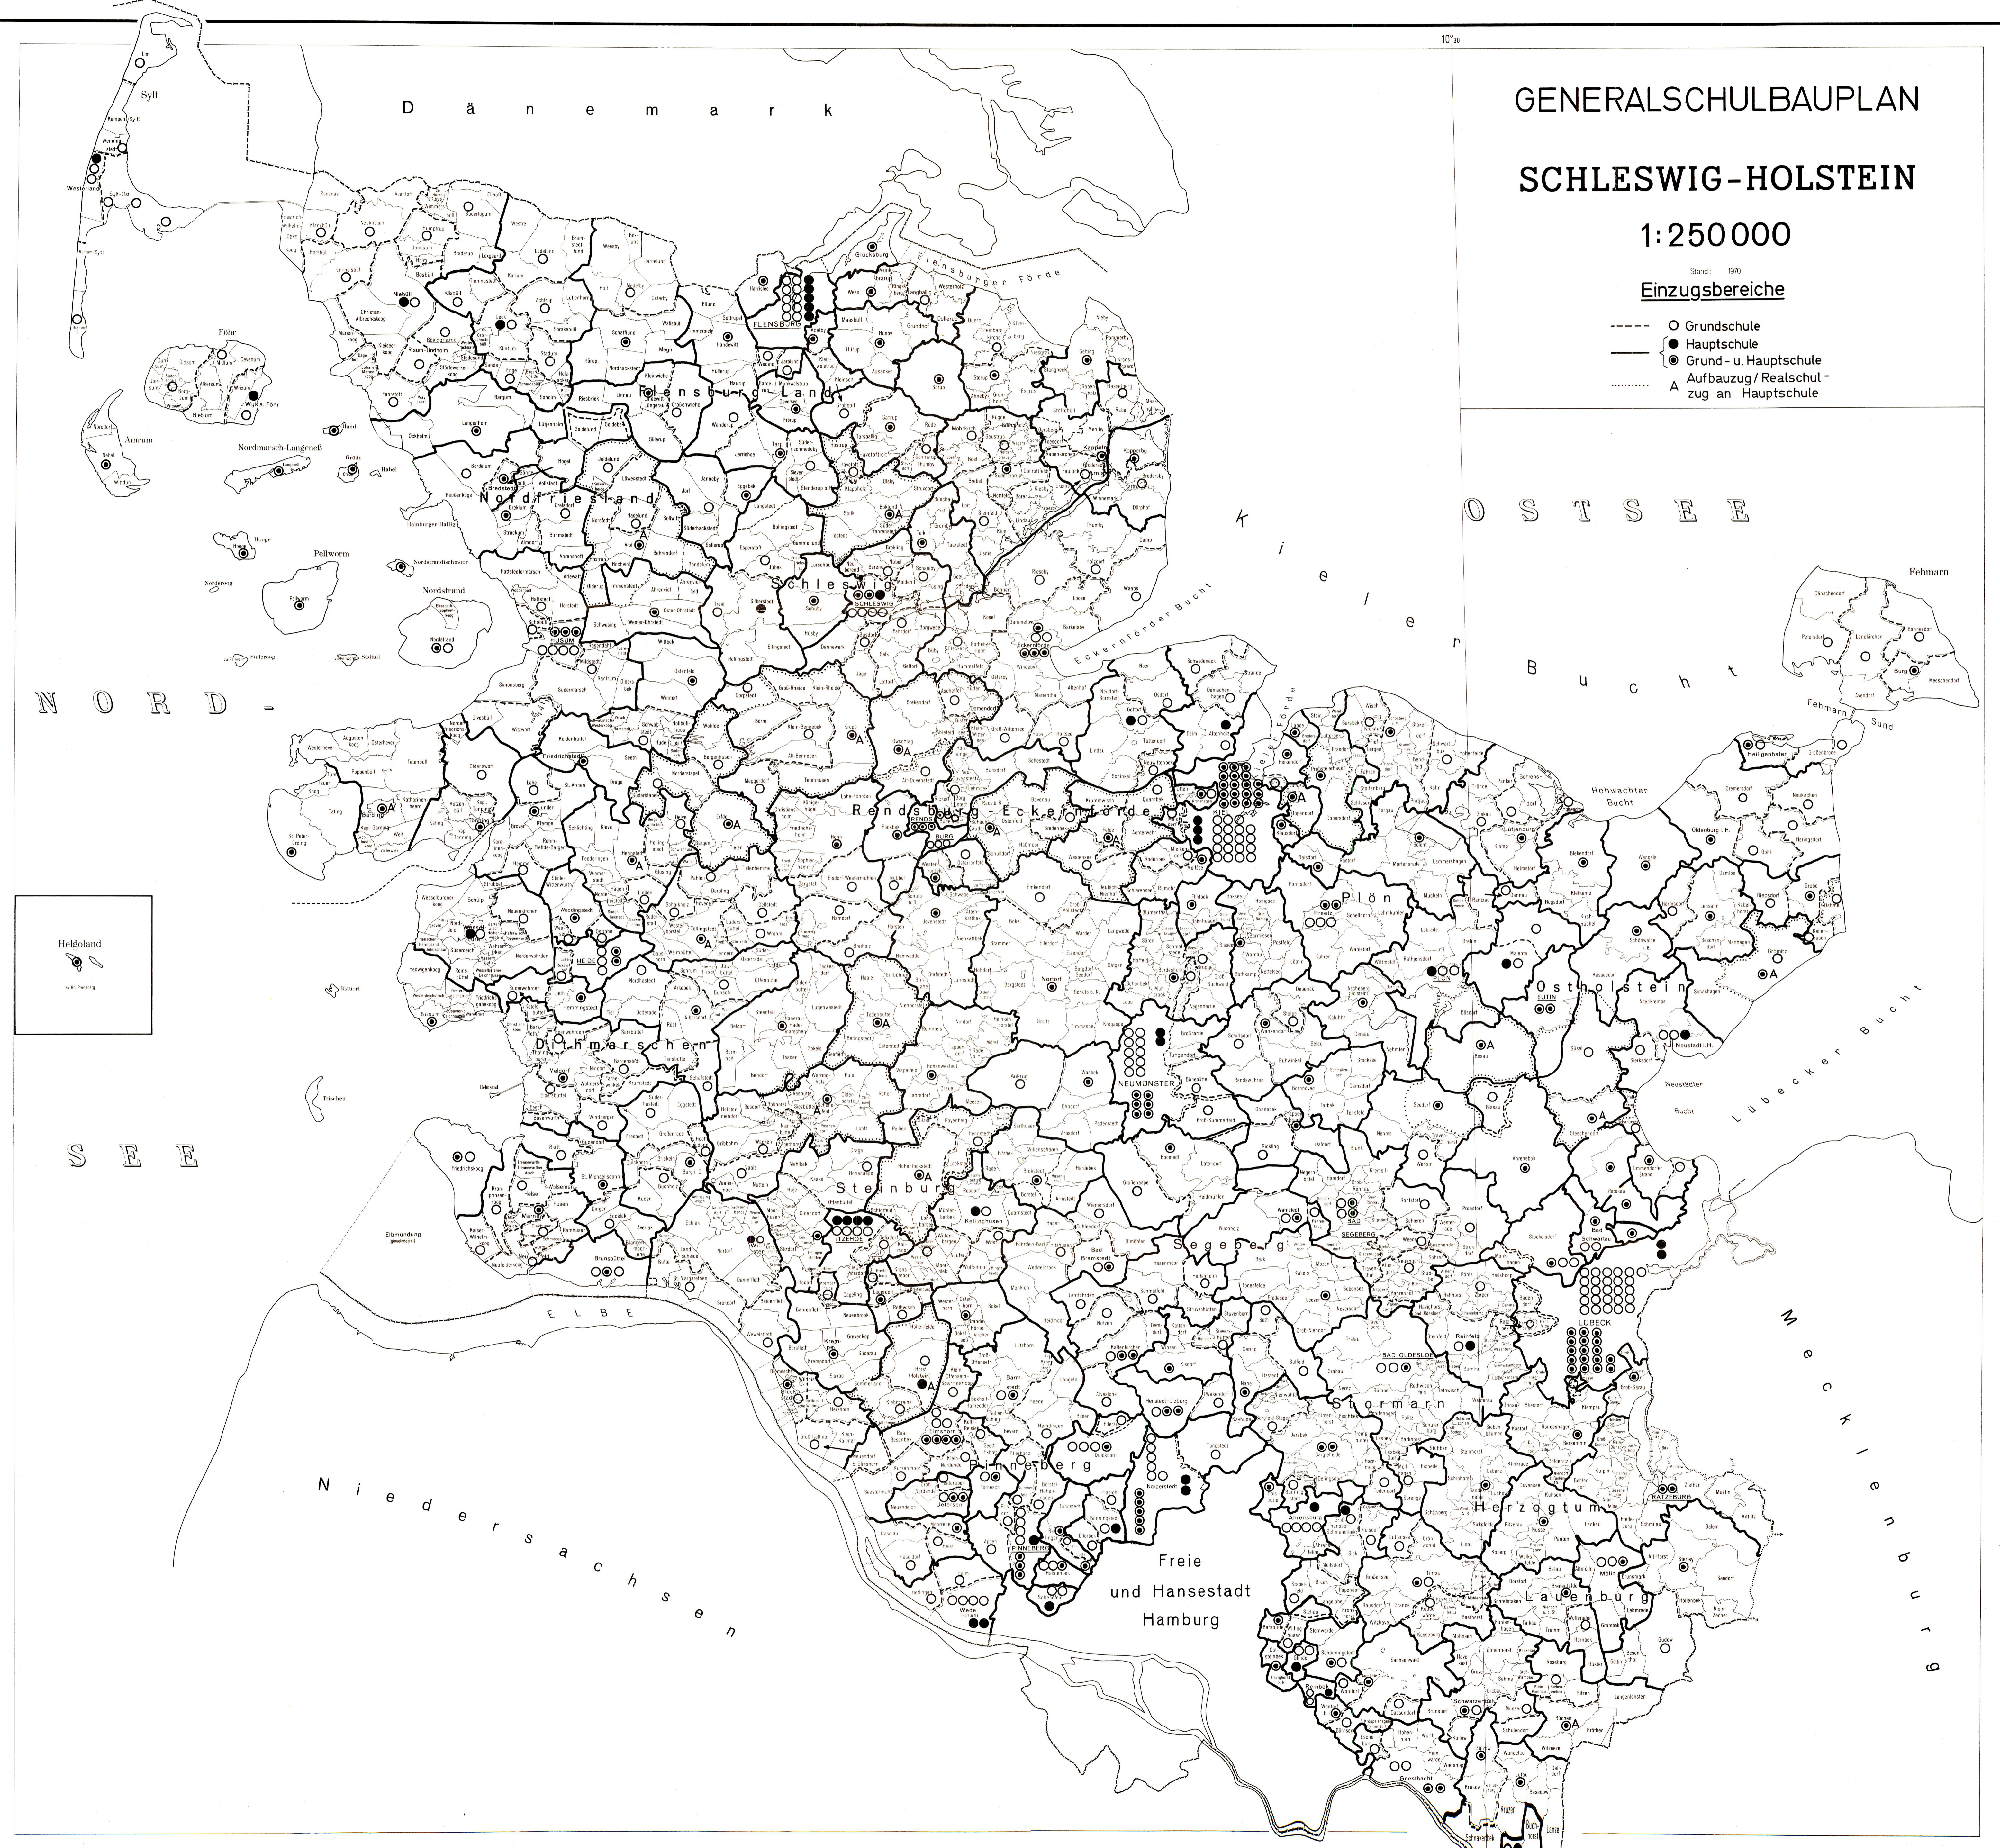

GENERALSCHULBAUPLAN SCHLESWIG-HOLSTEIN

1:250 000

Stand 1970

Einzugsbereiche

- O Grundschule
- Hauptschule
- ⊙ Grund- u. Hauptschule
- A Aufbauszug / Realschulzug an Hauptschule

Helgoland
v. K. Pörsberg