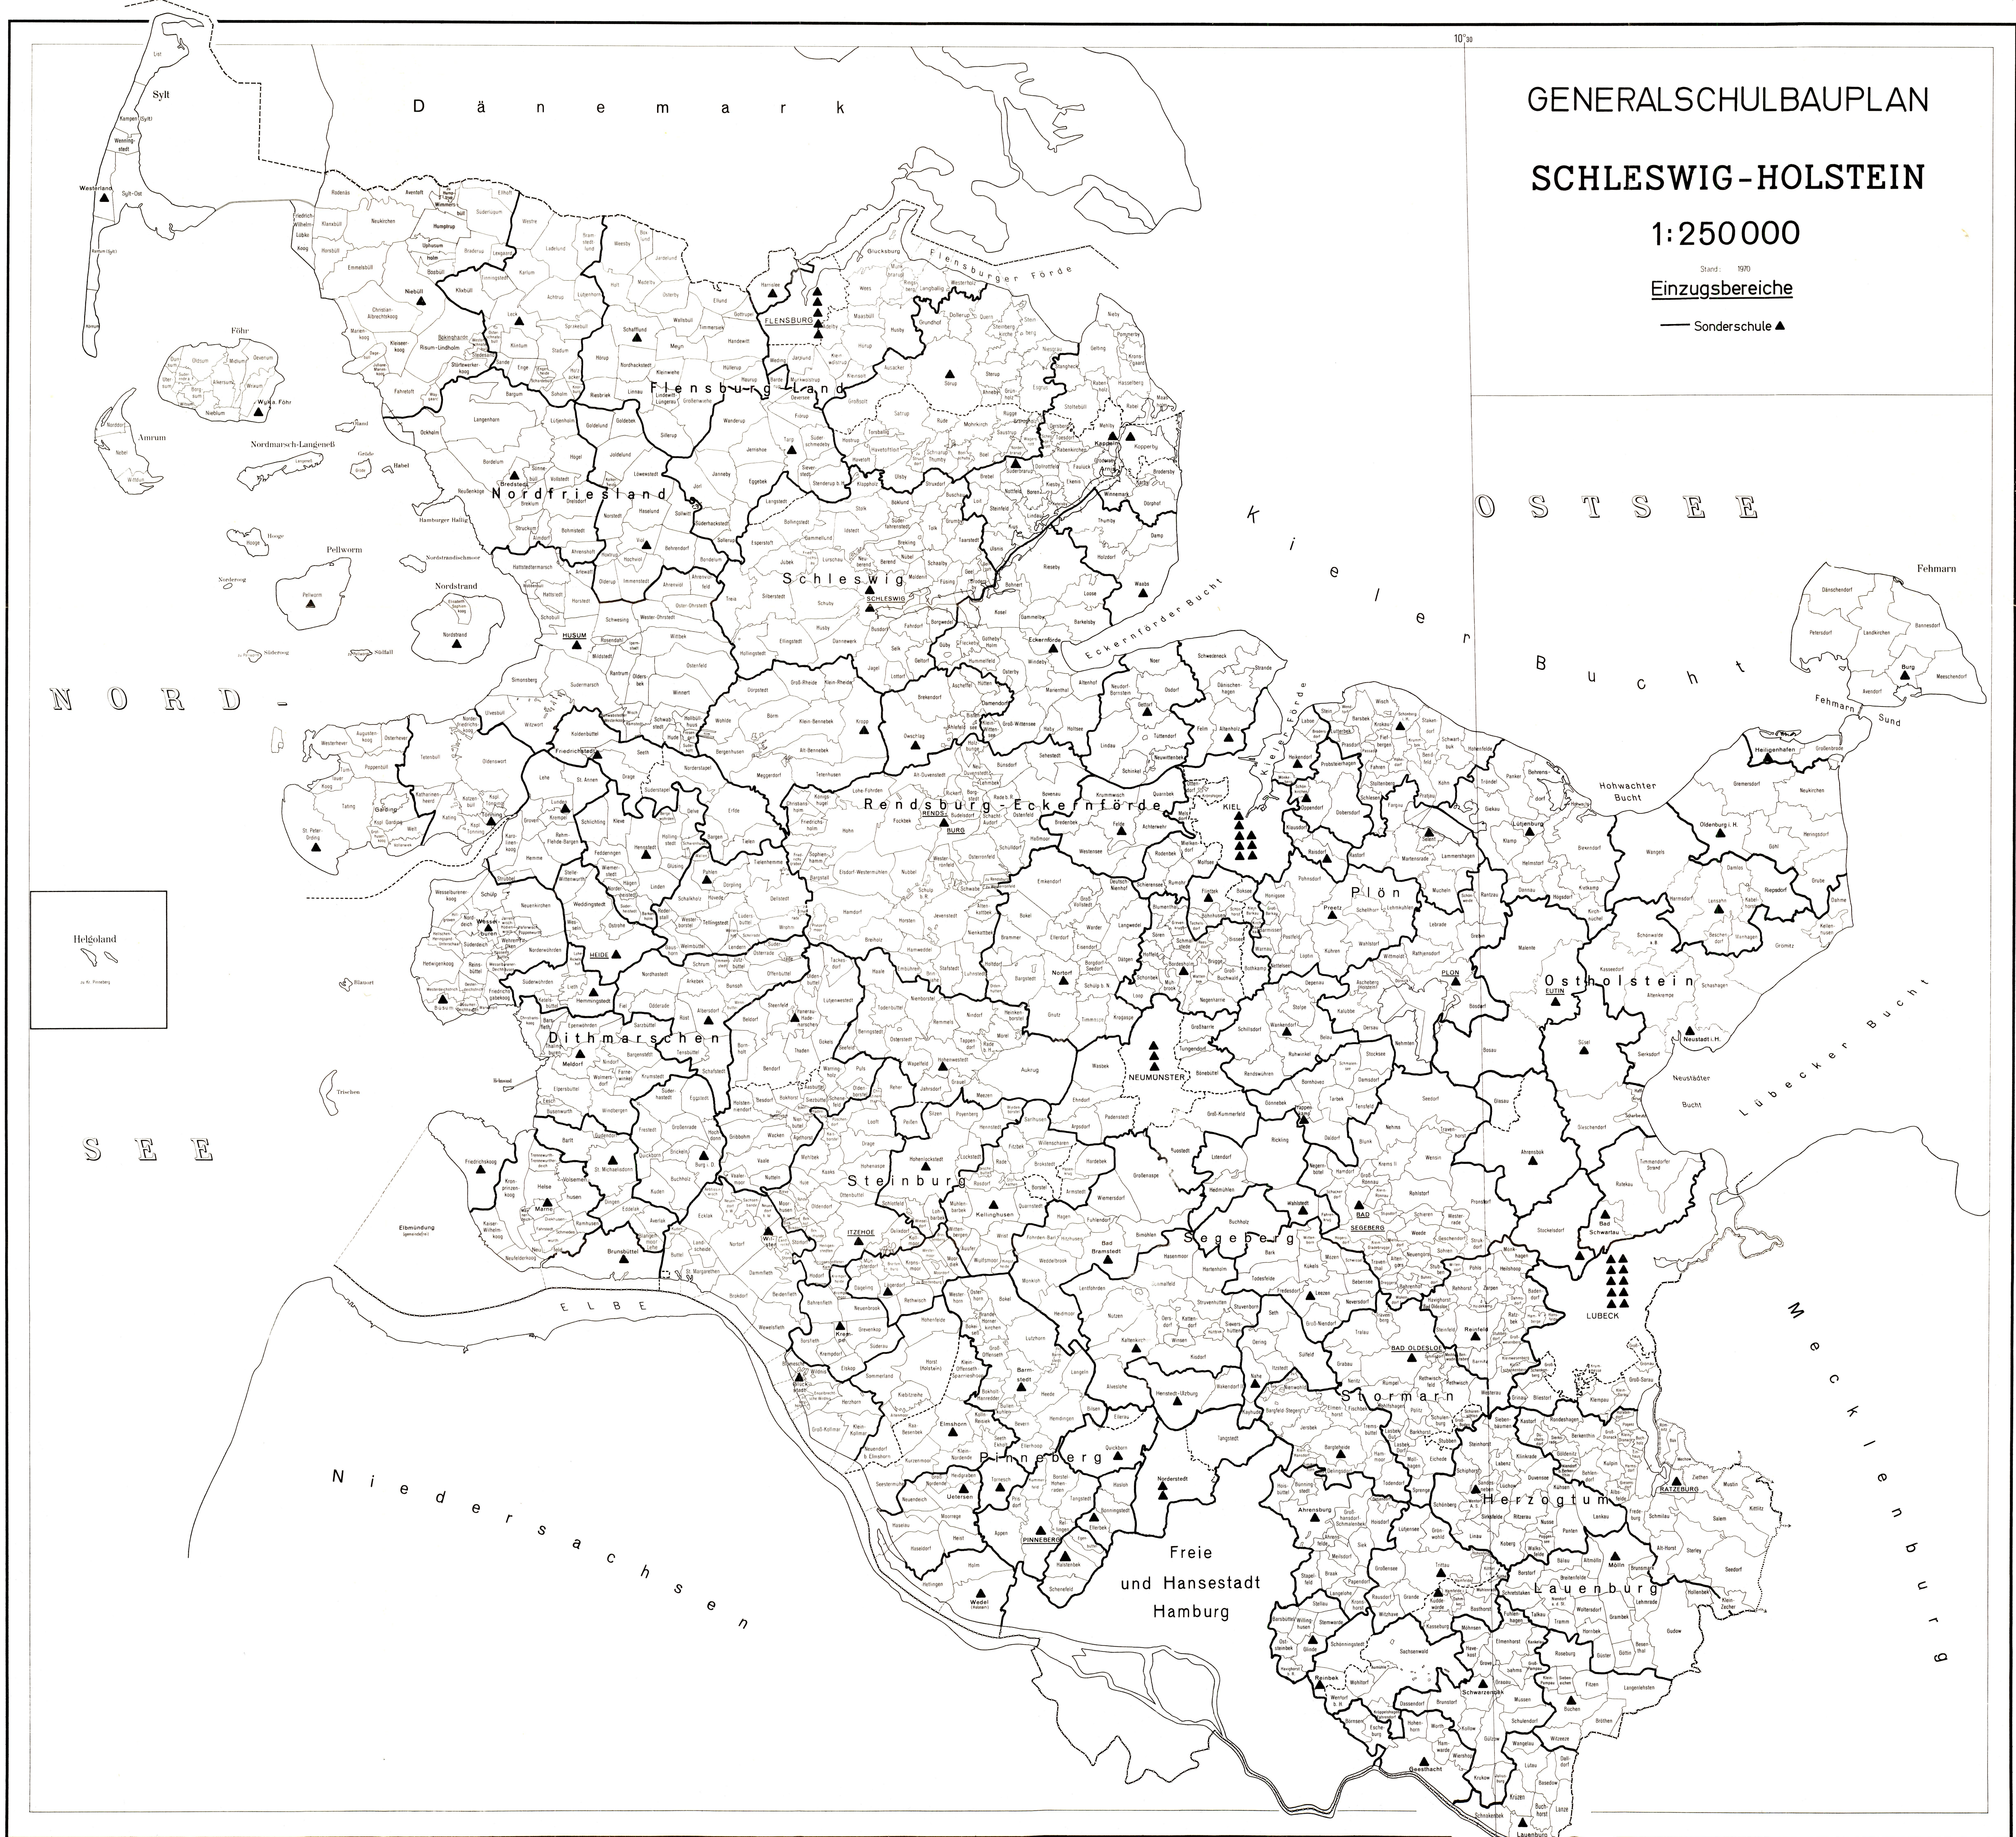

GENERALSCHULBAUPLAN SCHLESWIG-HOLSTEIN

1:250 000

Stand: 1970

Einzugsbereiche

— Sonderschule ▲

N O R D

D ä n e m a r k

O S T S E E

K i e l e r B u c h t

B u c h t

Fehmarn

Fehmarn Sund

Rendsburg-Eckernförde

K I E L

P l ö n

Ostholstein

Dithmarschen

Steinburg

Segeberg

Segeberg

LUBECK

Stormarn

Herzogtum

Freie
und Hansestadt
Hamburg